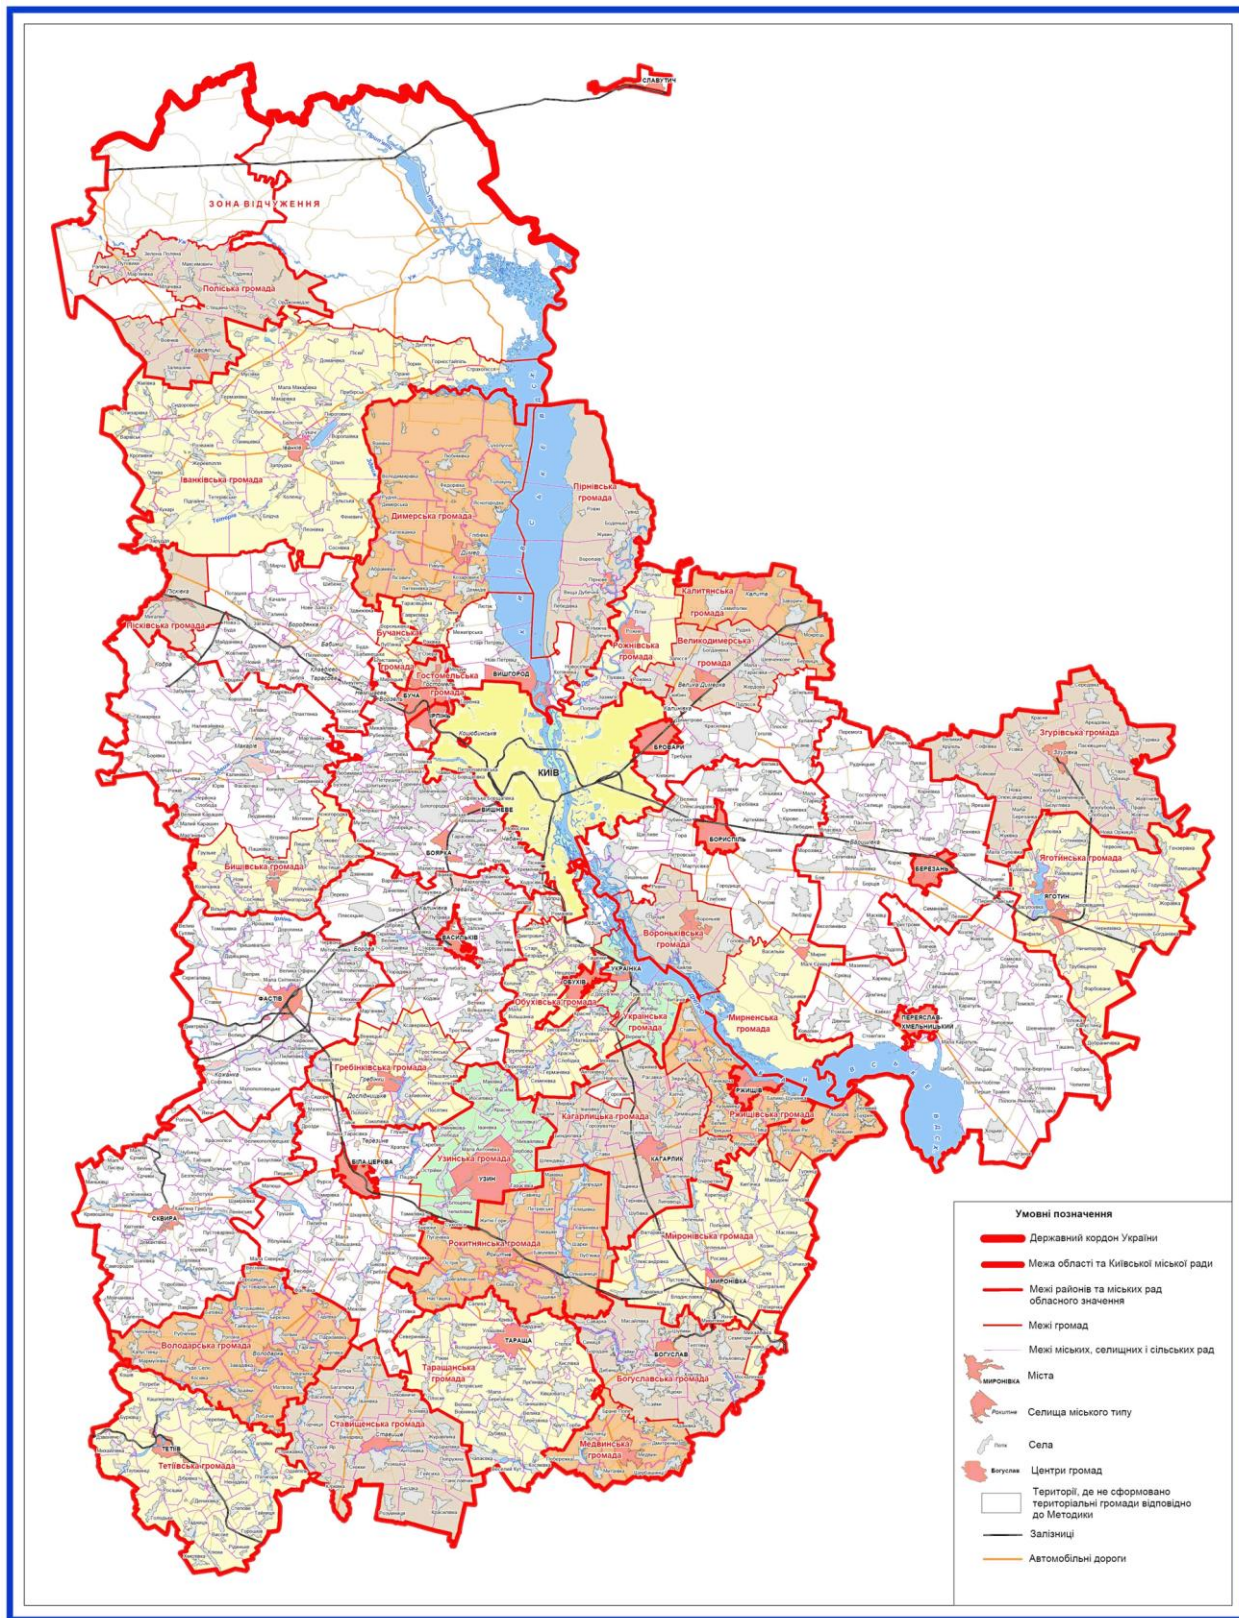

ПЕРСПЕКТИВНИЙ ПЛАН формування територій громад Київської області

1. Графічна частина (карта Київської області)

2. Перелік спроможних територіальних громад Київської області

Назва територіальної громади	Код населеного пункту - адміністративного центру територіальної громади згідно з КОАТУУ	Назва населеного пункту - адміністративного центру територіальної громади	Назва району чи міста обласного значення, до якого входить адміністративний центр територіальної громади
Узинська	3220410500	м. Узин	Білоцерківський район
Богуславська	3220610100	м. Богуслав	Богуславський район
Медвинська	3220683201	с. Медвин	-“-
Вороньківська	3220881701	с. Вороньків	Бориспільський район
Мирненська	3220885701	с. Мирне	-“-
Пісківська	3221055600	смт Пісківка	Бородянський район
Великодимерська	3221255200	смт Велика Димерка	Броварський район
Калитянська	3221255500	смт Калита	-“-
Рожнівська	3221287201	с. Рожни	-“-
Гребінківська	3221455500	смт Гребінки	Васильківський район
Димерська	3221855300	смт Димер	Вишгородський район
Пірнівська	3221886801	с. Пірнове	-“-
Володарська	3221655100	смт Володарка	Володарський район
Згурівська	3221955100	смт Згурівка	Згурівський район
Іванківська	3222055100	смт Іванків	Іванківський район
Кагарлицька	3222210100	м. Кагарлик	Кагарлицький район
Бишівська	3222780601	с. Бишів	Макарівський район
Миронівська	3222910100	м. Миронівка	Миронівський район
Українська	3223110500	м. Українка	Обухівський район
Поліська	3223556100	смт Красятичі	Поліський район
Рокитнянська	3223755100	смт Рокитне	Рокитнянський район
Ставищенська	3224255100	смт Ставище	Ставищенський район
Таращанська	3224410100	м. Тараща	Таращанський район
Тетіївська	3224610100	м. Тетіїв	Тетіївський район
Яготинська	3225510100	м. Яготин	Яготинський район
Бучанська	3210800000	м. Буча	м. Буча
Гостомельська	3210945900	смт Гостомель	м. Ірпінь
Обухівська	3211600000	м. Обухів	м. Обухів
Ржищівська	3211300000	м. Ржищів	м. Ржищів